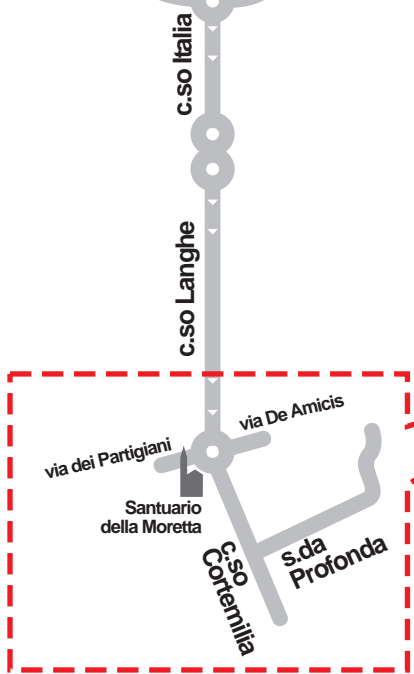

TORINO

ASTI

Langhe
HOTEL in ALBA

*Strada Profonda 21
12051 Alba (Cn)
Tel. 0173 36 69 33
Fax. 0173 44 20 97*

*www.hotellanghe.it
info@hotellanghe.it*

L'Hotel si raggiunge da una piccola strada privata a 3 minuti dal centro ed offre un ampio parcheggio privato gratuito.

Distanze:
da Torino 62 km
da Milano 160 km
da Genova 140 km
Aeroporto Malpensa 130 km
Aeroporto Caselle 78 km