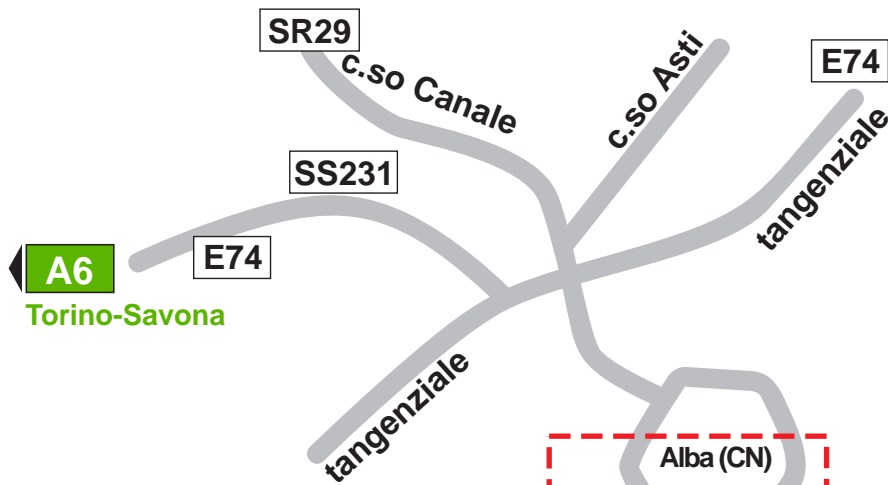

TORINO

ASTI

Langhe
HOTEL in ALBA

*Strada Profonda 21
12051 Alba (Cn)
Tel. 0173 36 69 33
Fax. 0173 44 20 97*

*www.hotellanghe.it
info@hotellanghe.it*

L'Hotel si raggiunge da una piccola strada privata a 3 minuti dal centro ed offre un ampio parcheggio privato gratuito.

Distanze:
da Torino 62 km
da Milano 160 km
da Genova 140 km
Aeroporto Malpensa 130 km
Aeroporto Caselle 78 km