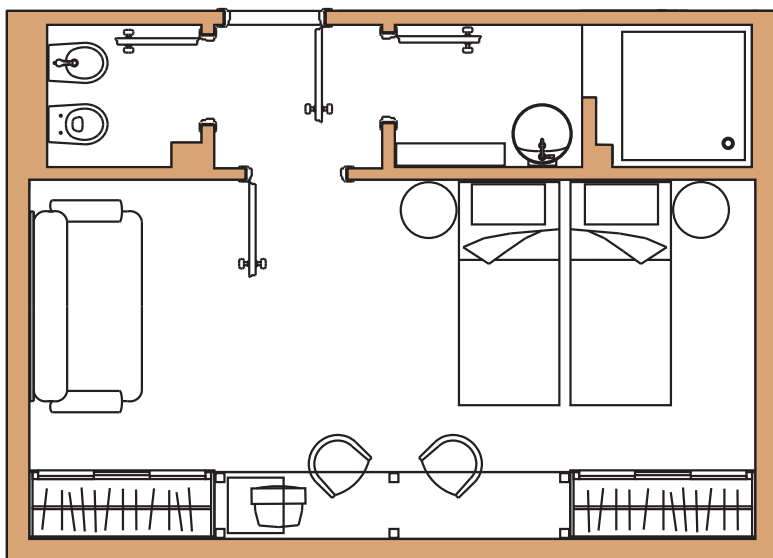

Superior Barbaresco

Langhe
HOTEL in ALBA

Servizi in camera

- Aria climatizzata regolabile individualmente
- TV satellitare e DVD
- Frigo Bar in corridoio a richiesta in camera
- Cabina armadio
- Cassaforte
- Connessione Internet presa scrittoio
- Letto matrimoniale
- Possibilità di terzo letto singolo
- Bagno con doccia
- Asciugacapelli
- Lavabo separato da bagno con specchiera
- A richiesta terrazzo privato o giardino